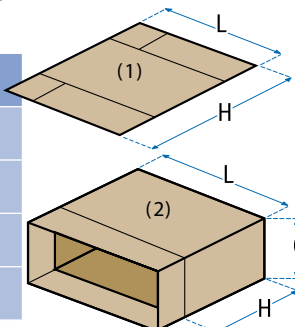

O'Box TOP 900^(*)

 **Formeuse de caisses automatique**

 **Automatic box erector**

 **Automatischer Kartonaufrichter**

 **Formadora de cajas automática**

 **Formacartoni automatica**

O'Box TOP 900 (*)

-  Dialogue opérateur par voyants lumineux et sonores
-  Communication via indicator lights and sound alert
-  Bediendialog durch Leuchten und Signaltöne
-  Comunicación con operario a través de pilotos luminosos y sonoros
-  Interazione operatore grazie a spie luminose e segnali acustici

-  Magasin carton à large autonomie
-  Large boxes storage tray capacity
-  Lange Autonomie durch breites Kartonlager der Maschine
-  Almacén de cajas con amplia autonomía
-  Magazzino cartoni di grande autonomia

1	Mini (mm)		Maxi (mm)	
	L	H	L	H
	220	290	660	630

2	Mini (mm)			Maxi (mm)		
	L	C	H	L	C	H
	120	80	195	380	270	400

-  • Design
 - Ergonomie
 - Flexibilité
 - Fiabilité
 - Performance
- Et bien plus encore...